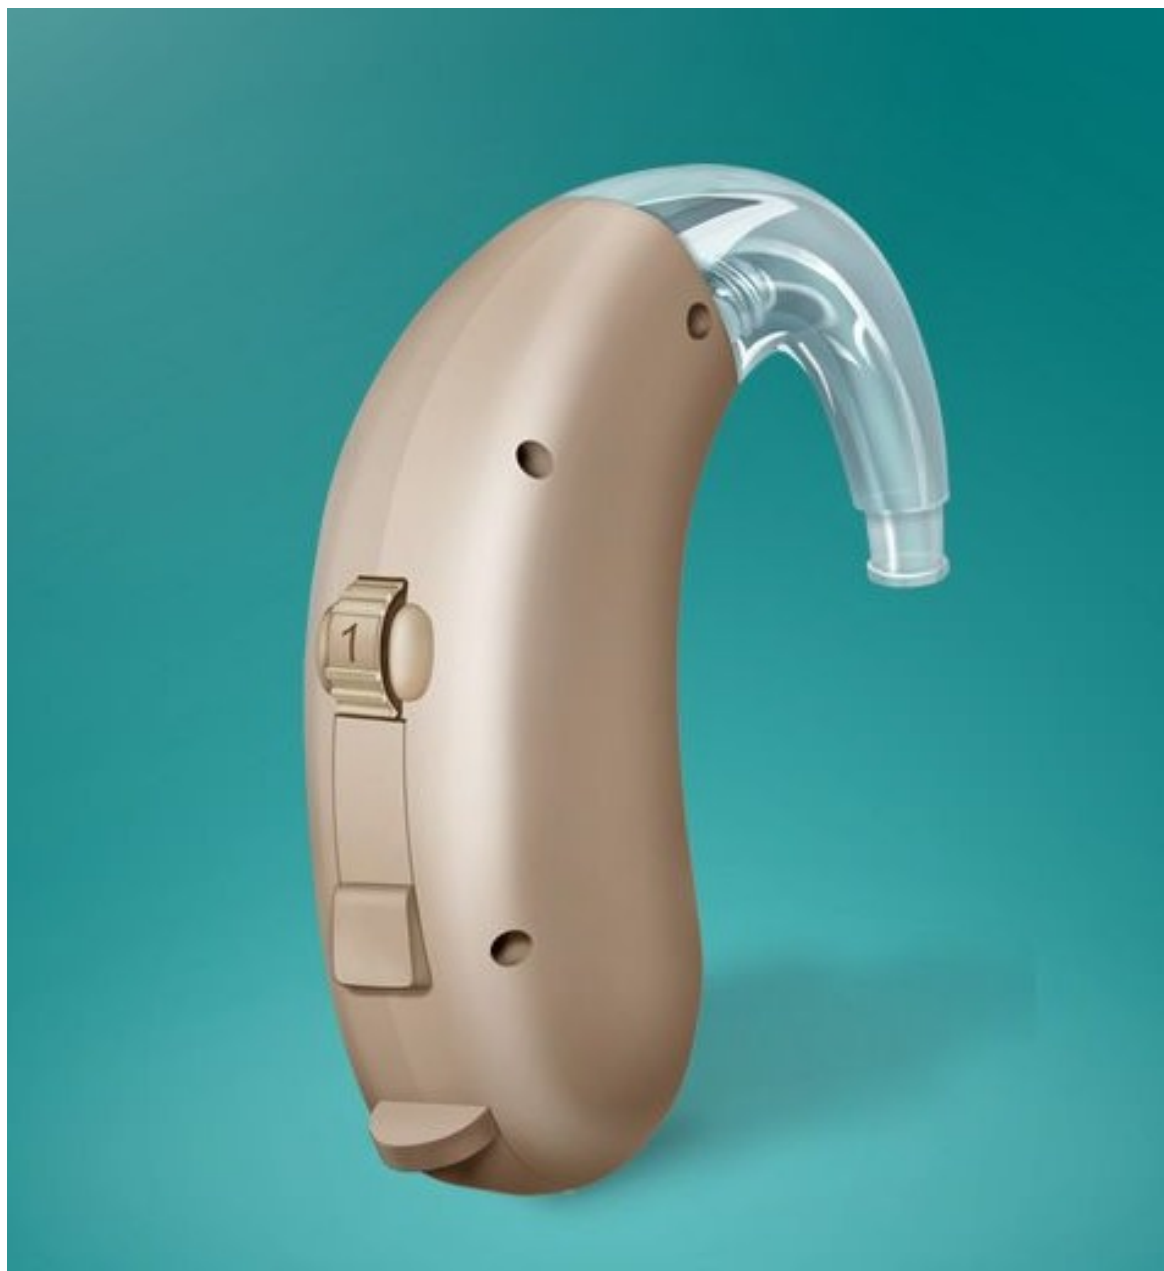

Серия NanoTrim

Для эффективной компенсации потерь слуха Aurica создала NanoTrim — первый произведенный в России аппарат с влагозащитным нанопокрытием 3D Plasma. Это надежные и простые в использовании аппараты с максимальной защитой от вредного воздействия окружающей среды.

Аппараты NanoTrim оснащены 4 программами прослушивания, которые делают возможным свободное общение в повседневной обстановке и при разговоре по телефону, а также обеспечивают комфортное прослушивание любимых аудиоустройств, например, MP3-плеера. Для удобства пользователей в аппаратах NanoTrim предусмотрена возможность использования элементов питания разных типоразмеров (13 или 675).