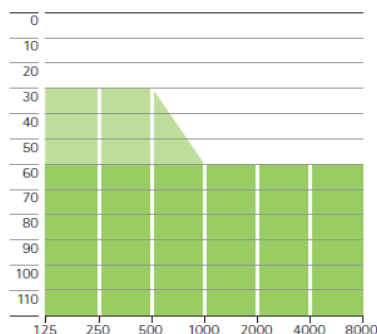

Серия Naída

Модели: Naída III UP / Naída III UP Jr, Naída V UP / Naída V UP Jr

Naída III UP / Naída III UP Jr

6 каналов
Обработка сигнала Power Processing
BassBoost – дополнительное усиление низких частот
SoundFlow Standard – автоматическое функционирование
2 акустические программы + 2 для FM и/или Т-катушки
SoundRecover – частотная компрессия
Технология WhistleBlock – подавление обратной связи
Система NoiseBlock – подавление шума
Ненаправленный микрофон
Защитные фильтры микрофона
Водонепроницаемость
EasyFM – автоматическое обнаружение FM-передатчика
EasyPhone – автоматическое обнаружение телефона
DataLogging – непрерывная регистрация данных
FM-приемник: интегрированный в дизайн или универсальный
Пульт дистанционного управления myPilot
Коммуникационный интерфейс iCom
Крепление Secure 'n Stay
Размер батареи 675
18 цветов, включая 2 специальных цвета
Беспроводная настройка
AudiogramDirect – аудиометрия in situ

Naída V UP / Naída V UP Jr

16 каналов
Обработка сигнала Power Processing
BassBoost – дополнительное усиление низких частот
SoundFlow Advanced – автоматическое функционирование
4 переключаемые вручную программы (свободно конфигурируемые)
SoundRecover – частотная компрессия
Технология WhistleBlock – подавление обратной связи
Система NoiseBlock – подавление шума
Цифровая направленность AudioZoom
Подавление шума ветра и Защитные фильтры микрофона
Водонепроницаемость
EasyFM – автоматическое обнаружение FM-передатчика
EasyPhone – автоматическое обнаружение телефона
DataLogging – непрерывная регистрация данных
FM-приемник: интегрированный в дизайн или универсальный
Пульт дистанционного управления myPilot
Коммуникационный интерфейс iCom
Real Ear Sound – имитация функции ушной раковины
QuickSync – синхронизация правого и левого аппаратов
Крепление Secure 'n Stay
Размер батареи 675
18 цветов, включая 2 специальных цвета
Беспроводная настройка
AudiogramDirect – аудиометрия in situ

Параметр\модель	Naída III UP / III UP Jr Naída V UP / V UP Jr
ВУЗД₉₀	141 дБ УЗД
Макс. усиление	82 дБ
Диапазон частот	<100-4900 Гц
Гармонические искажения	3%-2%-1% (500-800-1600 Гц)
Рабочий ток	1,3 мА
Экв. входной шум	19 дБ УЗД
Компрессия (сраб./восст.)	1 мс / 70 мс