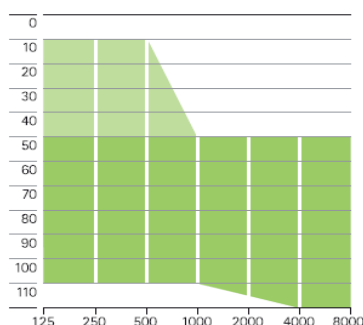

Серия Naída

Модели: **Naída III SP / Naída III SP Jr, Naída V SP / Naída V SP Jr**

Naída III SP / Naída III SP Jr

6 каналов
Обработка сигнала Power Processing
BassBoost – дополнительное усиление низких частот
SoundFlow Standard – автоматическое функционирование
2 акустические программы + 2 для FM и/или T-катушки
SoundRecover – частотная компрессия
Технология **WhistleBlock** – подавление обратной связи
Система **NoiseBlock** – подавление шума
Ненаправленный микрофон
Защитные фильтры микрофона
Водонепроницаемость
EasyFM – автоматическое обнаружение FM-передатчика
EasyPhone – автоматическое обнаружение телефона
DataLogging – непрерывная регистрация данных
FM-приемник: интегрированный в дизайн или универсальный
Пульт дистанционного управления myPilot
Коммуникационный интерфейс iCom
Крепление **Secure 'n Stay**
Размер батареи 13
18 цветов, включая 2 специальных цвета
Беспроводная настройка
AudiogramDirect – аудиометрия in situ

Naída V SP / Naída V SP Jr

16 каналов
Обработка сигнала Power Processing
BassBoost – дополнительное усиление низких частот
SoundFlow Advanced – автоматическое функционирование
4 переключаемые вручную программы (свободно конфигурируемые)
SoundRecover – частотная компрессия
Технология **WhistleBlock** – подавление обратной связи
Система **NoiseBlock** – подавление шума
Цифровая направленность **AudioZoom**
Подавление шума ветра и Защитные фильтры микрофона
Водонепроницаемость
EasyFM – автоматическое обнаружение FM-передатчика
EasyPhone – автоматическое обнаружение телефона
DataLogging – непрерывная регистрация данных
FM-приемник: интегрированный в дизайн или универсальный
Пульт дистанционного управления myPilot
Коммуникационный интерфейс iCom
Real Ear Sound – имитация функции ушной раковины
QuickSync – синхронизация правого и левого аппаратов
Крепление **Secure 'n Stay**
Размер батареи 13
18 цветов, включая 2 специальных цвета
Беспроводная настройка
AudiogramDirect – аудиометрия in situ

Параметр\модель	Naída III SP / III SP Jr Naída V SP / V SP Jr
ВУЗД₉₀	140 дБ УЗД
Макс. усиление	75 дБ
Диапазон частот	<100-6400 Гц
Гармонические искажения	4%-2%-1% (500-800-1600 Гц)
Рабочий ток	1,3 мА
Экв. входной шум	19 дБ УЗД
Компрессия (сраб./восст.)	1 мс / 50 мс