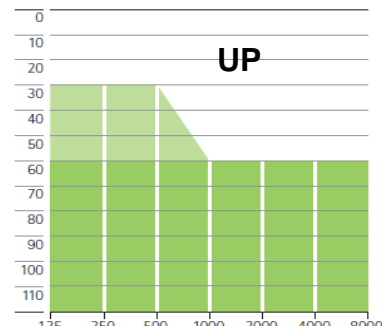

Серия Naída

Модели: Naída I SP / Naída I UP, Naída IX SP / Naída IX UP

Naída I SP / Naída I UP

- 6 каналов
- Обработка сигнала Power Processing
- BassBoost – дополнительное усиление низких частот
- 2 акустические программы + 2 для FM и/или T-катушки
- Технология WhistleBlock – подавление обратной связи
- Система NoiseBlock – подавление шума
- Ненаправленный микрофон
- Защитные фильтры микрофона
- Водонепроницаемость
- DataLogging – непрерывная регистрация данных
- Аудиовход
- FM-приемник: интегрированный в дизайн или универсальный
- Крепление Secure 'n Stay
- Размер батареи 13 (SP) или 675 (UP)
- AudiogramDirect – аудиометрия in situ

Naída IX SP / Naída IX UP

- 20 каналов
- Обработка сигнала Power Processing
- BassBoost – дополнительное усиление низких частот
- SoundFlow Premium – автоматическое функционирование
- 5 переключаемых вручную программ (свободно конфигурируемые)
- SoundRecover – нелинейная частотная компрессия
- DuoPhone – бинауральная подача голоса собеседника при поднесении телефона к одному уху
- ZoomControl – управление направленностью
- Технология WhistleBlock – подавление обратной связи
- EchoBlock – подавление эха и реверберации
- Система NoiseBlock – подавление шума
- SoundRelax – подавление импульсных шумов
- Цифровая направленность VoiceZoom
- WindBlock – подавление шума ветра
- Водонепроницаемость
- EasyFM – автоматическое обнаружение FM-передатчика
- EasyPhone – автоматическое обнаружение телефона
- DataLogging – непрерывная регистрация данных
- FM-приемник: интегрированный в дизайн или универсальный
- Пульт дистанционного управления myPilot
- Коммуникационный интерфейс iCom
- Real Ear Sound – имитация функции ушной раковины
- QuickSync – синхронизация правого и левого аппаратов
- Крепление Secure 'n Stay
- Размер батареи 13 (SP) или 675 (UP)
- Беспроводная настройка
- AudiogramDirect – аудиометрия in situ

Параметр\модель	Naída I SP / IX SP	Naída I UP / IX UP
ВУЗД90	140 дБ УЗД	142 дБ УЗД
Макс. усиление	75 дБ	82 дБ
Диапазон частот	<100-6100 Гц / <100-6400 Гц	<100-4900 Гц
Гармонические искажения	4%-2%-1% (500-800-1600 Гц)	3%-2%-1% (500-800-1600 Гц)
Рабочий ток	1,3 мА	1,3 мА
Экв. входной шум	19 дБ УЗД	19 дБ УЗД
Компрессия (сраб./восст.)	1 мс / 50 мс	1 мс / 70 мс