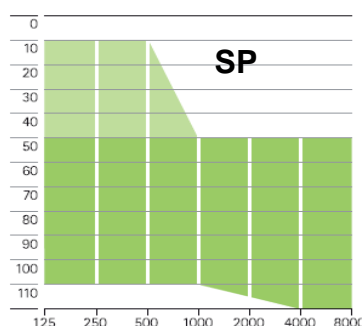

Серия Naída

Модели: Naída I SP / Naída I UP, Naída IX SP / Naída IX UP

Naída I SP / Naída I UP

- 6 каналов
- Обработка сигнала Power Processing
- BassBoost – дополнительное усиление низких частот
- 2 акустические программы + 2 для FM и/или T-катушки
- Технология WhistleBlock – подавление обратной связи
- Система NoiseBlock – подавление шума
- Ненаправленный микрофон
- Защитные фильтры микрофона
- Водонепроницаемость
- DataLogging – непрерывная регистрация данных
- Аудиовход
- FM-приемник: интегрированный в дизайн или универсальный
- Крепление Secure 'n Stay
- Размер батареи 13 (SP) или 675 (UP)
- AudiogramDirect – аудиометрия in situ

Naída IX SP / Naída IX UP

- 20 каналов
- Обработка сигнала Power Processing
- BassBoost – дополнительное усиление низких частот
- SoundFlow Premium – автоматическое функционирование
- 5 переключаемых вручную программ (свободно конфигурируемые)
- SoundRecover – нелинейная частотная компрессия
- DuoPhone – бинауральная подача голоса собеседника при поднесении телефона к одному уху
- ZoomControl – управление направленностью
- Технология WhistleBlock – подавление обратной связи
- EchoBlock – подавление эха и реверберации
- Система NoiseBlock – подавление шума
- SoundRelax – подавление импульсных шумов
- Цифровая направленность VoiceZoom
- WindBlock – подавление шума ветра
- Водонепроницаемость
- EasyFM – автоматическое обнаружение FM-передатчика
- EasyPhone – автоматическое обнаружение телефона
- DataLogging – непрерывная регистрация данных
- FM-приемник: интегрированный в дизайн или универсальный
- Пульт дистанционного управления myPilot
- Коммуникационный интерфейс iCom
- Real Ear Sound – имитация функции ушной раковины
- QuickSync – синхронизация правого и левого аппаратов
- Крепление Secure 'n Stay
- Размер батареи 13 (SP) или 675 (UP)
- Беспроводная настройка
- AudiogramDirect – аудиометрия in situ

Параметр\модель	Naída I SP / IX SP	Naída I UP / IX UP
ВУЗД90	140 дБ УЗД	142 дБ УЗД
Макс. усиление	75 дБ	82 дБ
Диапазон частот	<100-6100 Гц / <100-6400 Гц	<100-4900 Гц
Гармонические искажения	4%-2%-1% (500-800-1600 Гц)	3%-2%-1% (500-800-1600 Гц)
Рабочий ток	1,3 мА	1,3 мА
Экв. входной шум	19 дБ УЗД	19 дБ УЗД
Компрессия (сраб./восст.)	1 мс / 50 мс	1 мс / 70 мс